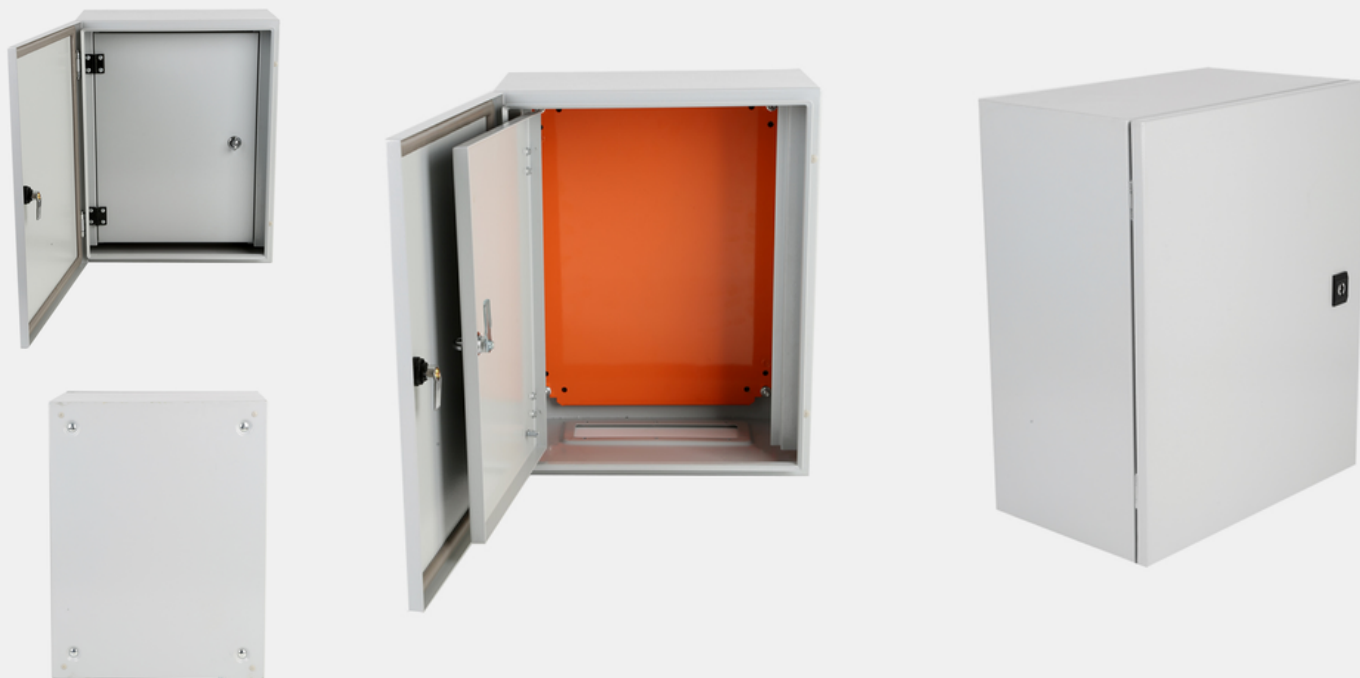

Gabinetes Metálicos

PRODELBOX

Los gabinetes de acero de montaje en pared XJBS-A-D con puerta interna del gabinete de metal están diseñados de manera más segura para los componentes eléctricos que no pueden exponerse directamente en la caja del gabinete.

Product model

MODE	Dimension			Mount plate size	
	H	W	D	H	W(MM)
XJBS-A-D 4030/20	400	300	200	350	250
XJBS-A-D 5010/20	500	400	200	450	350
XJBS-A-D 6040/20	600	400	200	550	350
XJBS-A-D 6040/20	600	500	200	550	350
XJBS-A-D 7050/20	700	500	200	650	450
XJBS-A-D 8060/25	800	600	250	750	550
XJBS-A-D 10060/30	1000	600	300	950	550
XJBS-A-D 12080/30	1200	800	300	1150	750
XJBS-A-D 14080/35	1400	800	350	1350	750